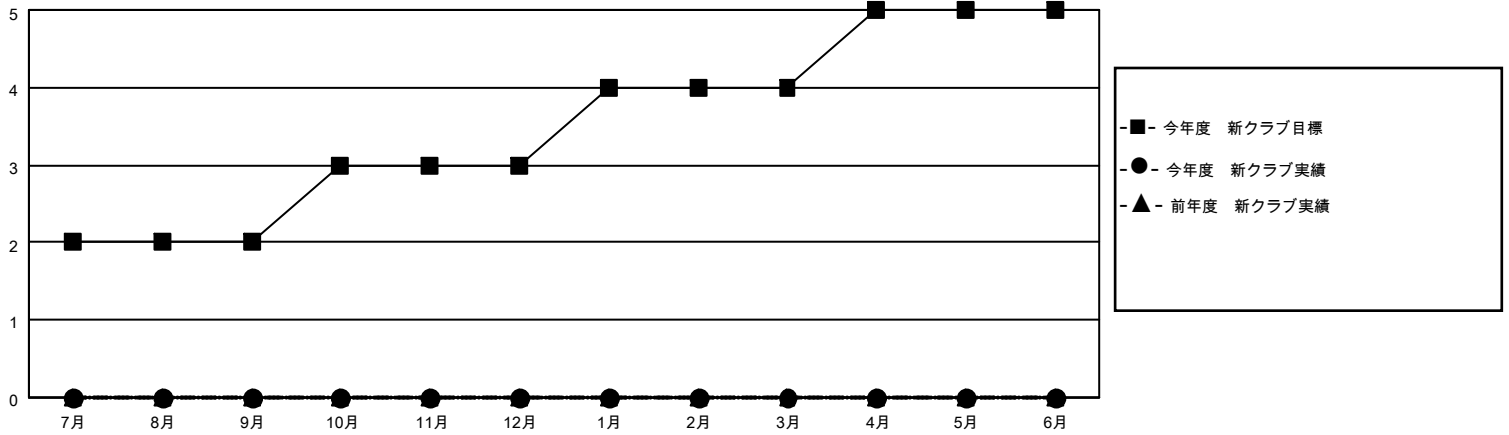

MONTHLY MEMBERSHIP PROGRESS REPORT

地域 JAPAN

District 333 B

Results as of: 8/31/2020

クラブ			
結果：2020-2021			
四半期	新クラブ目標	新クラブ	解散クラブ
7月/8月/9月	2	0	0
10月/11月/12月	1	0	0
1月/2月/3月	1	0	0
4月/5月/6月	1	0	0

名			
結果：2020-2021			
四半期	会員純増目標	会員増強実績	退会者(転籍を含む)実際
7月/8月/9月	40	15	16
10月/11月/12月	30	0	0
1月/2月/3月	25	0	0
4月/5月/6月	10	0	0

新クラブ目標及び実績累計

会員目標及び実績累計

解散クラブ: 0	11 CLUBS OF 44 一名以上の新会員を登録	男女別 男性 941 (65.26%) 女性 501 (34.74%)
退会者 物故会員 1 クラブ解散 0 その他 15 合計 16	会員累計データを見るには、ここをクリック	世帯主/家族会員合計 808 国際会費半額の家族会員 472