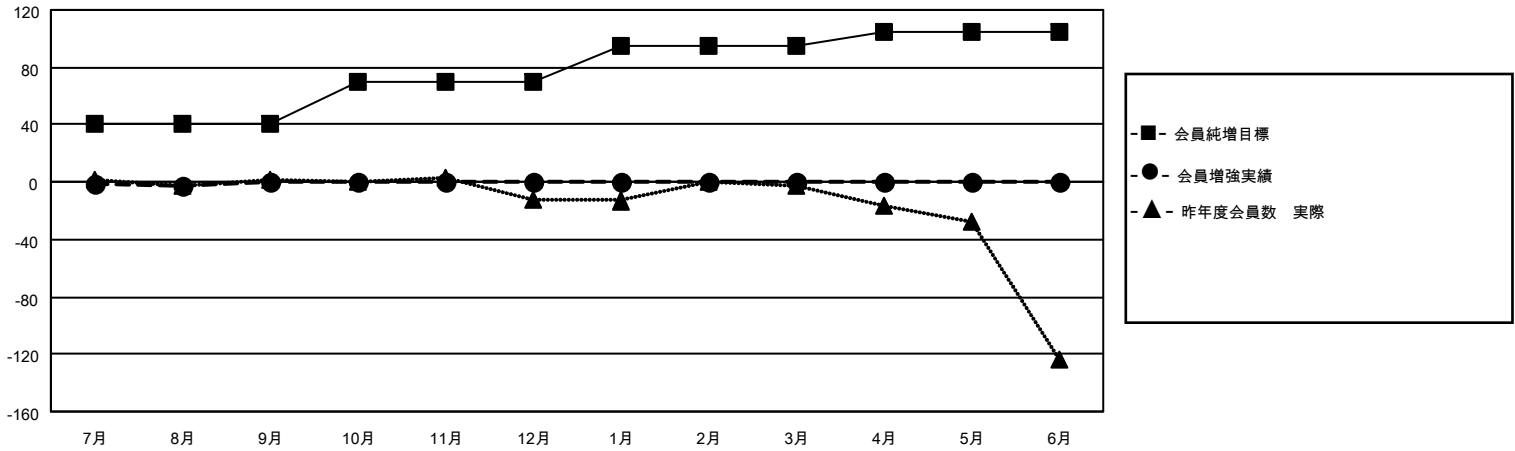

MONTHLY MEMBERSHIP PROGRESS REPORT

地域 JAPAN

District 333 B

Results as of: 8/31/2020

クラブ			
結果：2020-2021			
四半期	新クラブ目標	新クラブ	解散クラブ
7月/8月/9月	2	0	0
10月/11月/12月	1	0	0
1月/2月/3月	1	0	0
4月/5月/6月	1	0	0

名			
結果：2020-2021			
四半期	会員純増目標	会員増強実績	退会者(転籍を含む)実際
7月/8月/9月	40	15	16
10月/11月/12月	30	0	0
1月/2月/3月	25	0	0
4月/5月/6月	10	0	0

新クラブ目標及び実績累計

会員目標及び実績累計

解散クラブ: 0	11 CLUBS OF 44 一名以上の新会員を登録	男女別 男性 941 (65.26%) 女性 501 (34.74%)
退会者 物故会員 1 クラブ解散 0 その他 15 合計 16	会員累計データを見るには、ここをクリック	世帯主/家族会員合計 808 国際会費半額の家族会員 472